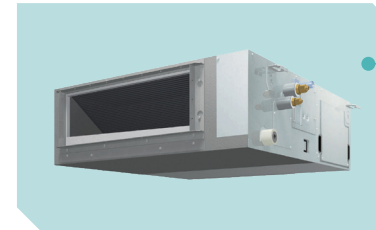

天井埋込ダクト型

吸込口と吹出口を自由に調整し、スペースに合わせて設計可能。空調の存在を感じにくく、インテリア重視の空間に最適です。