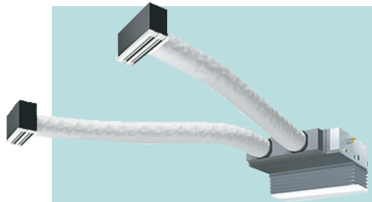

天井埋込カセット形 ビルトインHiタイプ

本体から分離した吹出口で送風が可能。L字・
コの字形の変形店舗でも、自由な位置に設置
して空間全体に気流を届けます。