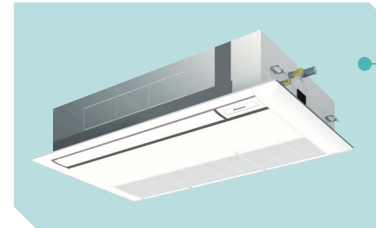

天井埋込カセット形 シングルフロー

設置場所や状況に応じて、吹出口から多彩な吹出しパターンを使い分け、効率よく快適な空間をつくれます。