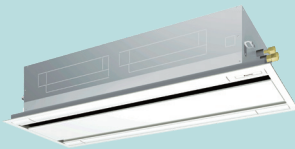

## 学校・学習塾

生徒が健やかに、  
快適な環境で勉学に勤しめる  
お手伝いをします。

天井埋込カセット形  
**S-ラウンドフロー**

全周吹きによって、すばやく空間のすみずみ  
まで心地よさが行き渡り、エアコンの風当たり  
による不快感もおさえます。

天井埋込カセット形  
**エコ・ダブルフロー**

フラットフラップ採用のシンプルなデザインが、  
オフィスなどの天井面・照明ラインと綺麗に  
調和します。